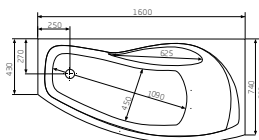

NICOLE

Asymetryczna narożna wanna akrylowa (Prawa)

WYMIARY

Szerokość 1600 mm.

Głębokość 800 mm.

Wysokość 440 mm.

KOLORY I WYKOŃCZENIA

00 Biały

CENA NETTO (VAT NIENALICZONY)

1135 zł

RYSUNKI TECHNICZNE

INFORMACJE O PRODUKCIE

Długość wewnętrzna (mm): 1090

Kształt: Narożna asymetryczna

Materiał: Akryl

Odływ: Brak

Pojemność (osób): 1

Pojemność wody do przelewu (l): 180

Sposób instalacji: Na nogach

Sposób montażu: Do zabudowy

Szerokość wewnętrzna (mm): 450

Waga (kg): 28,5

Wysokość wanny z zamontowanym panelem (mm): 560

Wysokość wewnętrzna (mm): 440

Średnica odpływu (mm): 50

PASUJE DO

Syfon uniwersalny klick-
klack chrom

PD5000169

Obudowa typu "L" prawa
do wanny akrylowej

25T058..0

Przelew chrom do wanien z
hydromasażem