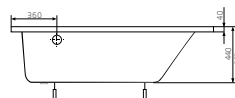

NICOLE

Asymetryczna narożna wanna akrylowa (Prawa)

WYMIARY

Szerokość 1600 mm.

Głębokość 800 mm.

Wysokość 440 mm.

KOLORY I WYKOŃCZENIA

00 Biały

CENA NETTO (VAT NIENALICZONY)

1135 zł

RYSUNKI TECHNICZNE

INFORMACJE O PRODUKCIE

Długość wewnętrzna (mm): 1090

Kształt: Narożna asymetryczna

Materiał: Akryl

Odływ: Brak

Pojemność (osób): 1

Pojemność wody do przelewu (l): 180

Sposób instalacji: Na nogach

Sposób montażu: Do zabudowy

Szerokość wewnętrzna (mm): 450

Waga (kg): 28,5

Wysokość wanny z zamontowanym panelem (mm): 560

Wysokość wewnętrzna (mm): 440

Średnica odpływu (mm): 50

PASUJE DO

Syfon uniwersalny klick-
klack chrom

PD5000169

Obudowa typu "L" prawa
do wanny akrylowej

25T058..0

Przelew chrom do wanien z
hydromasażem